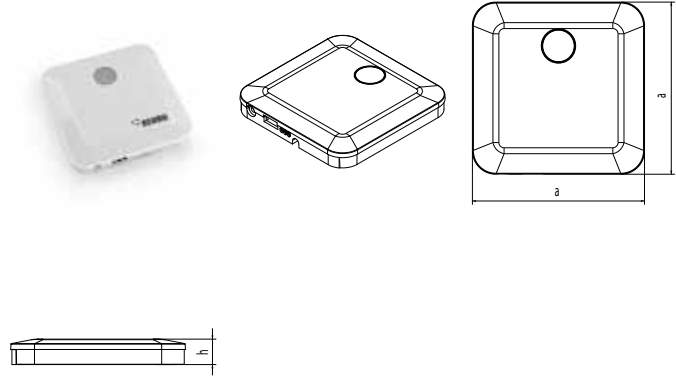

Onaylar:

- Z-Wave
- CE etiketi

Özellikler:

- Bağlantılar: 1 x Ethernet, 1 x USB portu, güç bağlantısı
- Bağlantı: Z-Wave (868.42 Mhz)
- Bağlantı: WIFI b/g/n
- Bağlantı: Ethernet 10/100 MB
- İşletim gerilimi: 5 V DC, 100 - 240 V / 50 - 60 Hz elektrik fişi üzerinden dönüştürülür (toplam kablo uzunluğu yakl. 1 m)
- Koruma türü: IP20
- Koruma sınıfı Gateway: III
- Elektrik fişi koruma sınıfı: II

İçerik:

- RE.HUB Gateway
- Elektrik fişi
- Elektrik kablosu
- CAT6 ağ kablosu
- Montaj malzemesi
- Kullanım kılavuzu

Malzeme:

Gövde: PC

Renk:

Trafik beyazı (RAL 9016 benzeri)

Malzeme no.	Tanım	l*1	b*2	h*3	Ağırlık	Paket miktarı	Fiyat
		mm	mm	mm	g/ad	ad	EUR/ad
457312-001	YENİ RE.GUARD Re.hub Gateway	110	110	19	280	1	190,00

*1 Uzunluk

*2 Genişlik

*3 Yükseklik