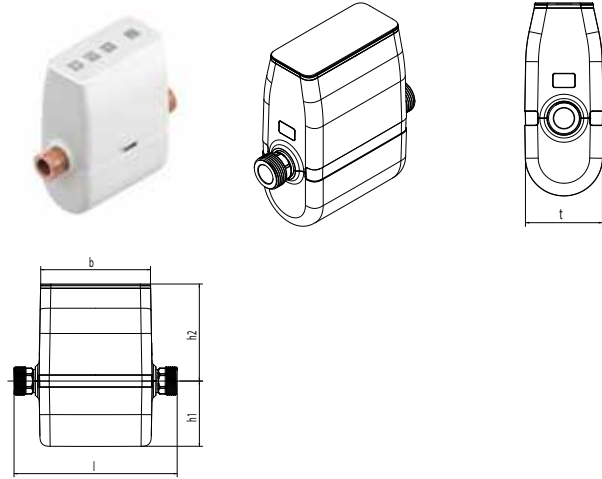

Onaylar:

- Z-Wave
- CE etiketi
- DIN 3553 uyarınca DIN-DVGW

Özellikler:

- Bodrum kattaki odalardan güvenli cihaz iletişimi için sertifikalı Z-Wave radyo standardı
- Su debisinde hareketli bileşenler olmadan çok yüksek ölçüm hassasiyeti ile uzun süreli sabit veriler için ultrasonik sinyaller kullanarak debi ölçümü
- Olası basınç dalgalanması tehlikesini minimum düzeye indirmek için küresel vana aracılığıyla kapatma
- Soğuk su hattında yatay veya dikey montaj
- Elektrik kesintisi durumunda acil durum pilleri ile aktivasyon (4 x AA, teslimat kapsamında değildir)
- Bağlantı: Z-Wave (868.42 Mhz)
- İşletim gerilimi: 12 V DC, 100 - 240 V / 50 - 60 Hz elektrik fişi üzerinden dönüştürülür (kablo uzunluğu yakl. 1,25 m)
- Koruma türü: IP44
- Su kontrolü koruma sınıfı: III
- Elektrik fişi koruma sınıfı: II
- Bağlantılar: düz contalı dıştan vida dişi G 1"

İçerik:

- RE.GUARD kaçak tespit cihazı
- Elektrik fişi, kullanım kılavuzu

Malzeme:

- Gövde: ASA
- Valf gövdesi: kurşunsuz kızıl döküm RX+

Renk:

Düz beyaz (RAL 9003 benzeri)

Bilgi:

RE.HUB Gateway ayrı olarak sipariş edilmelidir

RE.GUARD kaçak sensörü

Uygulama:

- Kompakt, ağ bağlantısı yapılabilir kaçak sensörü
- RE.GUARD kaçak tespit cihazı ve RE.HUB Gateway ile birlikte su kaçağının algılanması ve ana su hattının isteğe bağlı olarak kapatılması için kullanılır

Onaylar:

- Z-Wave
- CE etiketi

Özellikler:

- Bodrum kattaki odalardan güvenli cihaz iletişimi için sertifikalı Z-Wave radyo standardı
- Tüm Z-Wave Controller ağlarıyla uyumludur
- iOS ve Android için RE.GUARD uygulaması üzerinden kontrol
- Donmaya karşı uyarı
- Ulaşılması zor yerler için sensörü uzatma imkanı
- Düz, iletken olmayan zemine yerleştirilmelidir
- Bağlantı: Z-Wave (868.42 Mhz)
- Koruma türü: IPX3
- Koruma sınıfı: III
- Gerilim beslemesi: pil 1 x ER14250 (3,6 V), değiştirilebilir